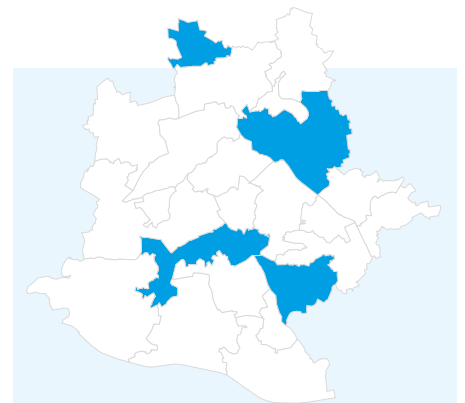

Stadträtin Doris Höh

Jahrgang 1957, geboren in Stuttgart, Kinderkrankenschwester

Funktionen von Doris Höh:

- » Mitglied Jugendhilfeausschuss
- » Mitglied Unterausschuss Konzessionsvergabe
- » Mitglied Sportausschuss
- » Mitglied Vergabeausschuss Zukunft der Jugend
- » Mitglied Vergabeausschuss Qualitätsentwicklungsfonds
- » Mitglied Arbeitskreis Spielplätze
- » Mitglied Beirat für Gleichstellungsfragen
- » Mitglied Beirat Stuttgarter Bildungspartnerschaft
- » Mitgliederversammlung des Fördervereins Stuttgarter Jugendhaus e.V.
- » Mitglied Beirat Kinder- und Jugendkultur (JES)
- » Mitglied Beirat Treffpunkt Rotebühlplatz
- » Gast Aufsichtsrat der Volkshochschule Stuttgart
- » Mitglied Jury für den Molfenterpreis
- » Mitglied Aufsichtsrat der Hafen Stuttgart GmbH (HSG)
- » Stv. Mitglied der Vertreterversammlung des Zweckverbands Landeswasserversorgung (LWV)
- » Mitglied der Verbandsversammlung des Zweckverbands Hochwasserschutz Körsch (HWK)
- » Mitglied Aufsichtsrat der Stuttgarter Wohnungs- u. Städtebauges. mbH (SWSG)

Doris Höh ist Betreuungsstadträtin von:

- » Bad Cannstatt
- » Sillenbuch
- » Stammheim
- » Stuttgart-Süd