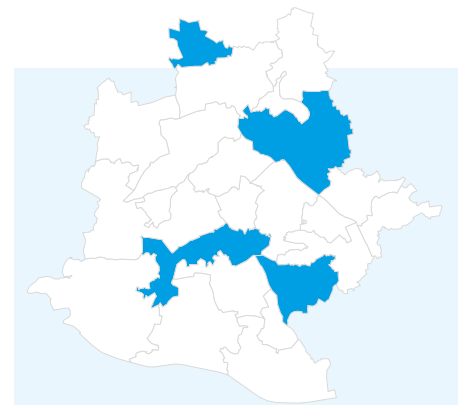

Stadträtin Doris Höh

Jahrgang 1957, geboren in Stuttgart, Kinderkrankenschwester

Funktionen von Doris Höh:

- » Mitglied Jugendhilfeausschuss
- » Mitglied Unterausschuss Konzessionsvergabe
- » Mitglied Sportausschuss
- » Mitglied Vergabeausschuss Zukunft der Jugend
- » Mitglied Vergabeausschuss Qualitätsentwicklungsfonds
- » Mitglied Arbeitskreis Spielplätze
- » Mitglied Beirat für Gleichstellungsfragen
- » Mitglied Beirat Stuttgarter Bildungspartnerschaft
- » Mitgliederversammlung des Fördervereins Stuttgarter Jugendhaus e.V.
- » Mitglied Beirat Kinder- und Jugendkultur (JES)
- » Mitglied Beirat Treffpunkt Rotebühlplatz
- » Gast Aufsichtsrat der Volkshochschule Stuttgart
- » Mitglied Jury für den Molfenterpreis
- » Mitglied Aufsichtsrat der Hafen Stuttgart GmbH (HSG)
- » Stv. Mitglied der Vertreterversammlung des Zweckverbands Landeswasserversorgung (LWV)
- » Stv. Mitglied der Verbandsversammlung des Zweckverbands Restmüllheizkraftwerk Böblingen
- » Mitglied der Verbandsversammlung des Zweckverbands Hochwasserschutz Körsch (HWK)
- » Mitglied Aufsichtsrat der Stuttgarter Wohnungs- u. Städtebauges. mbH (SWSG)

Doris Höh ist Betreuungsstadträtin von:

- » Bad Cannstatt
- » Sillenbuch
- » Stammheim
- » Stuttgart-Süd